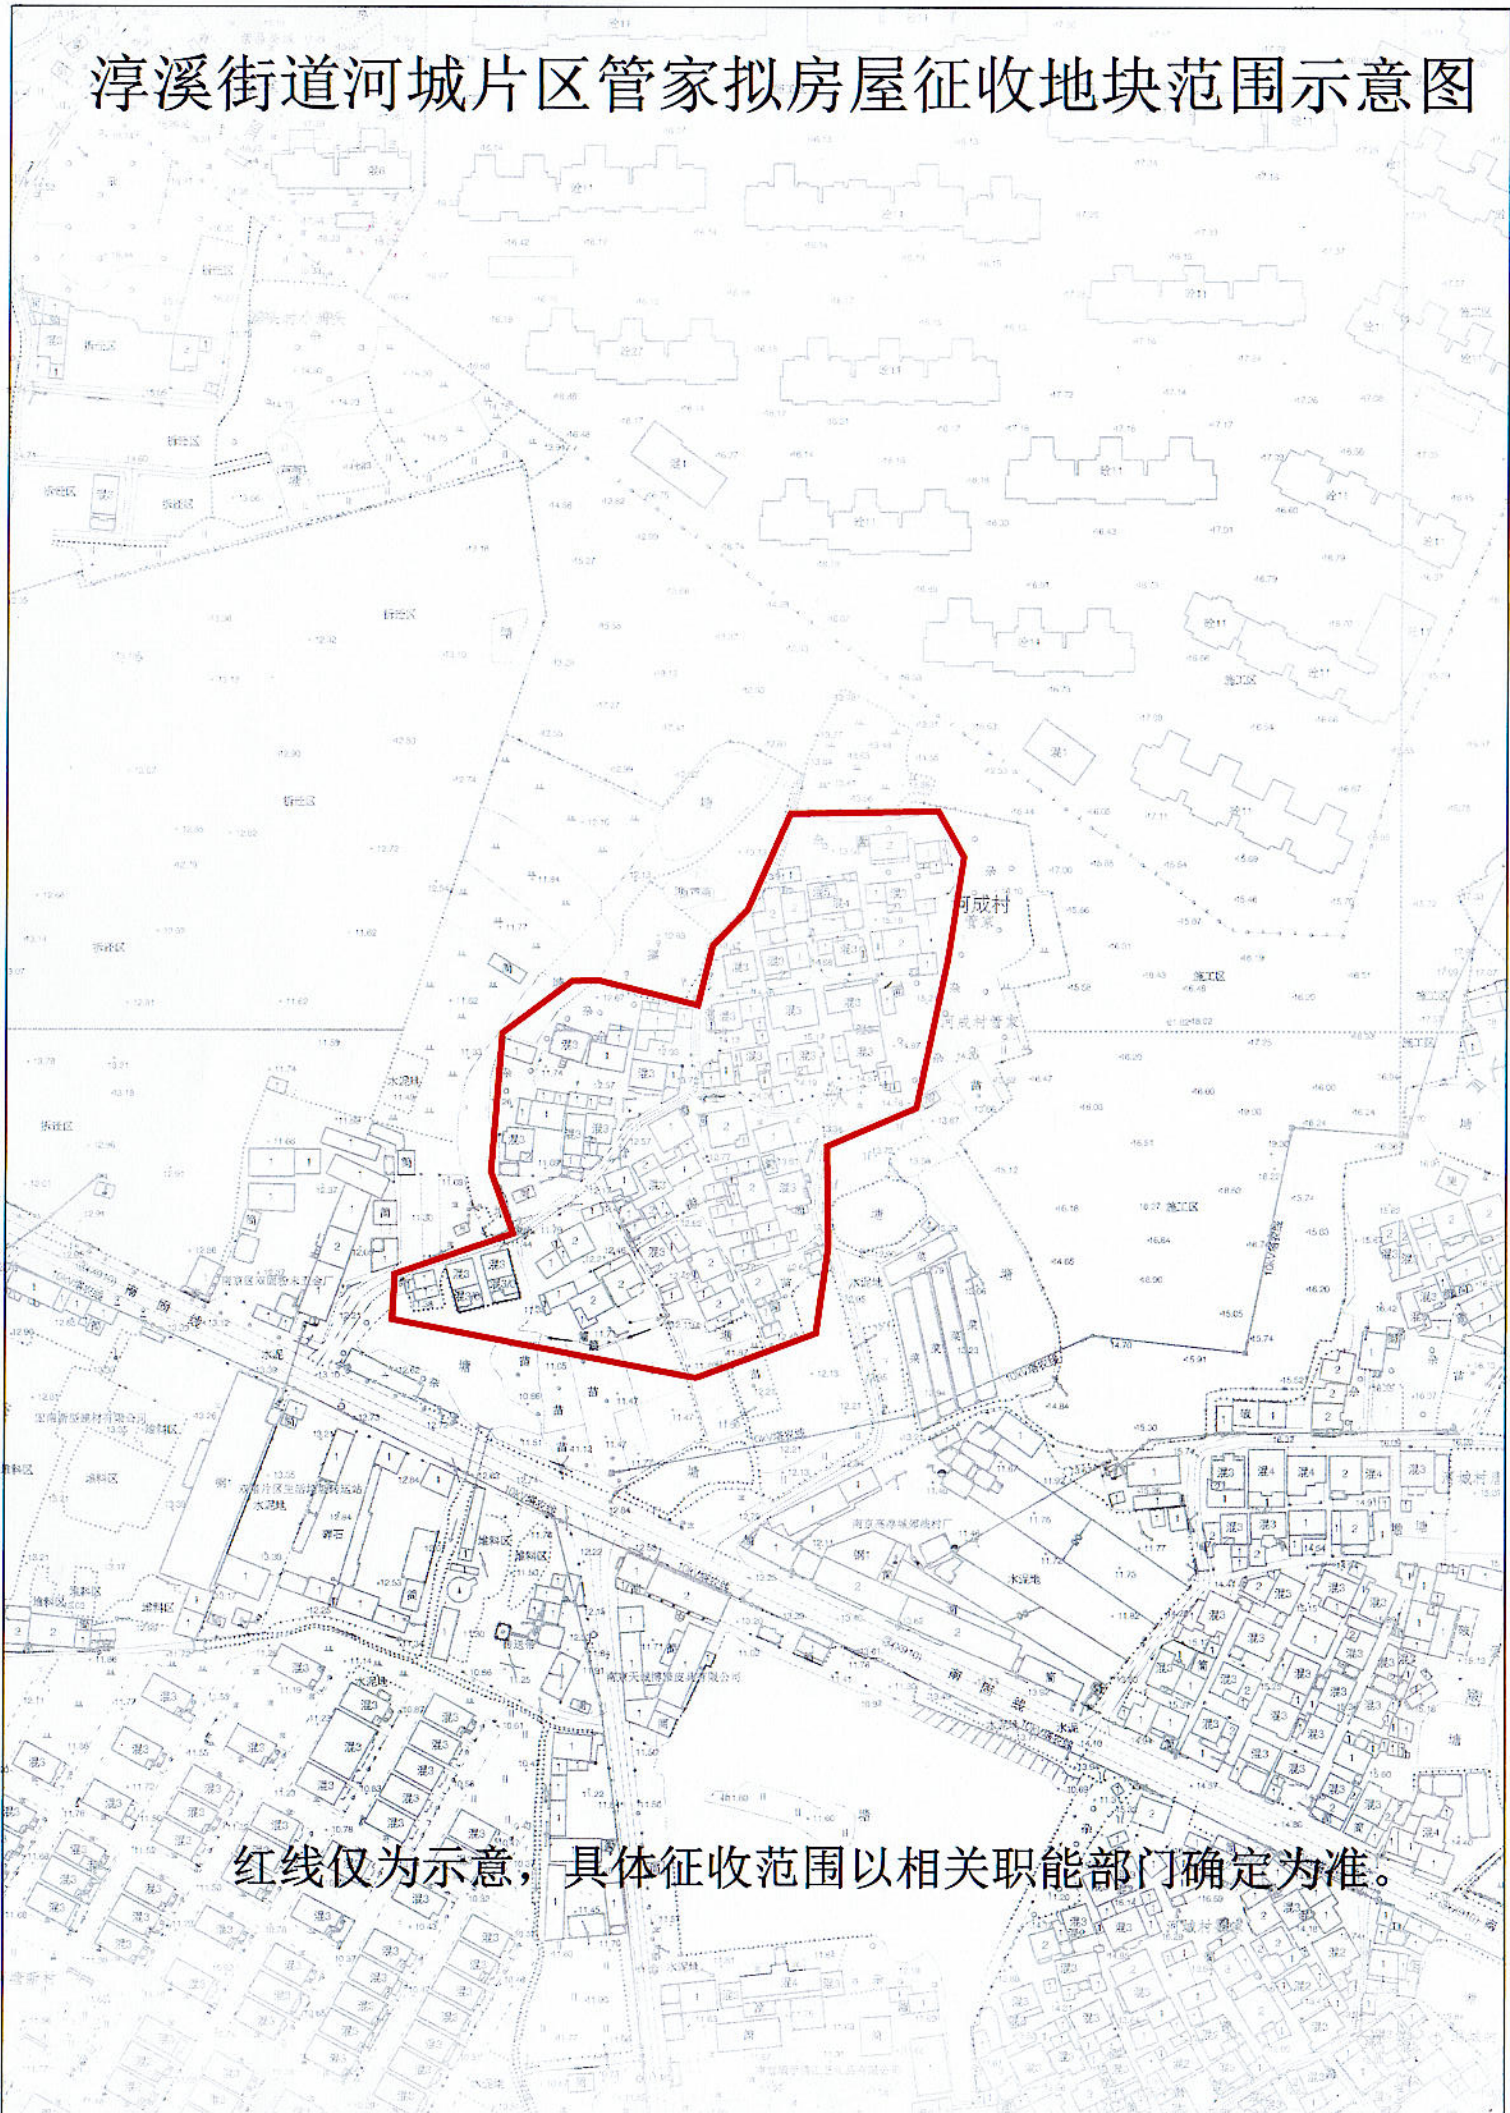

淳溪街道河城片区管家拟房屋征收地块范围示意图

红线仅为示意，具体征收范围以相关职能部门确定为准。