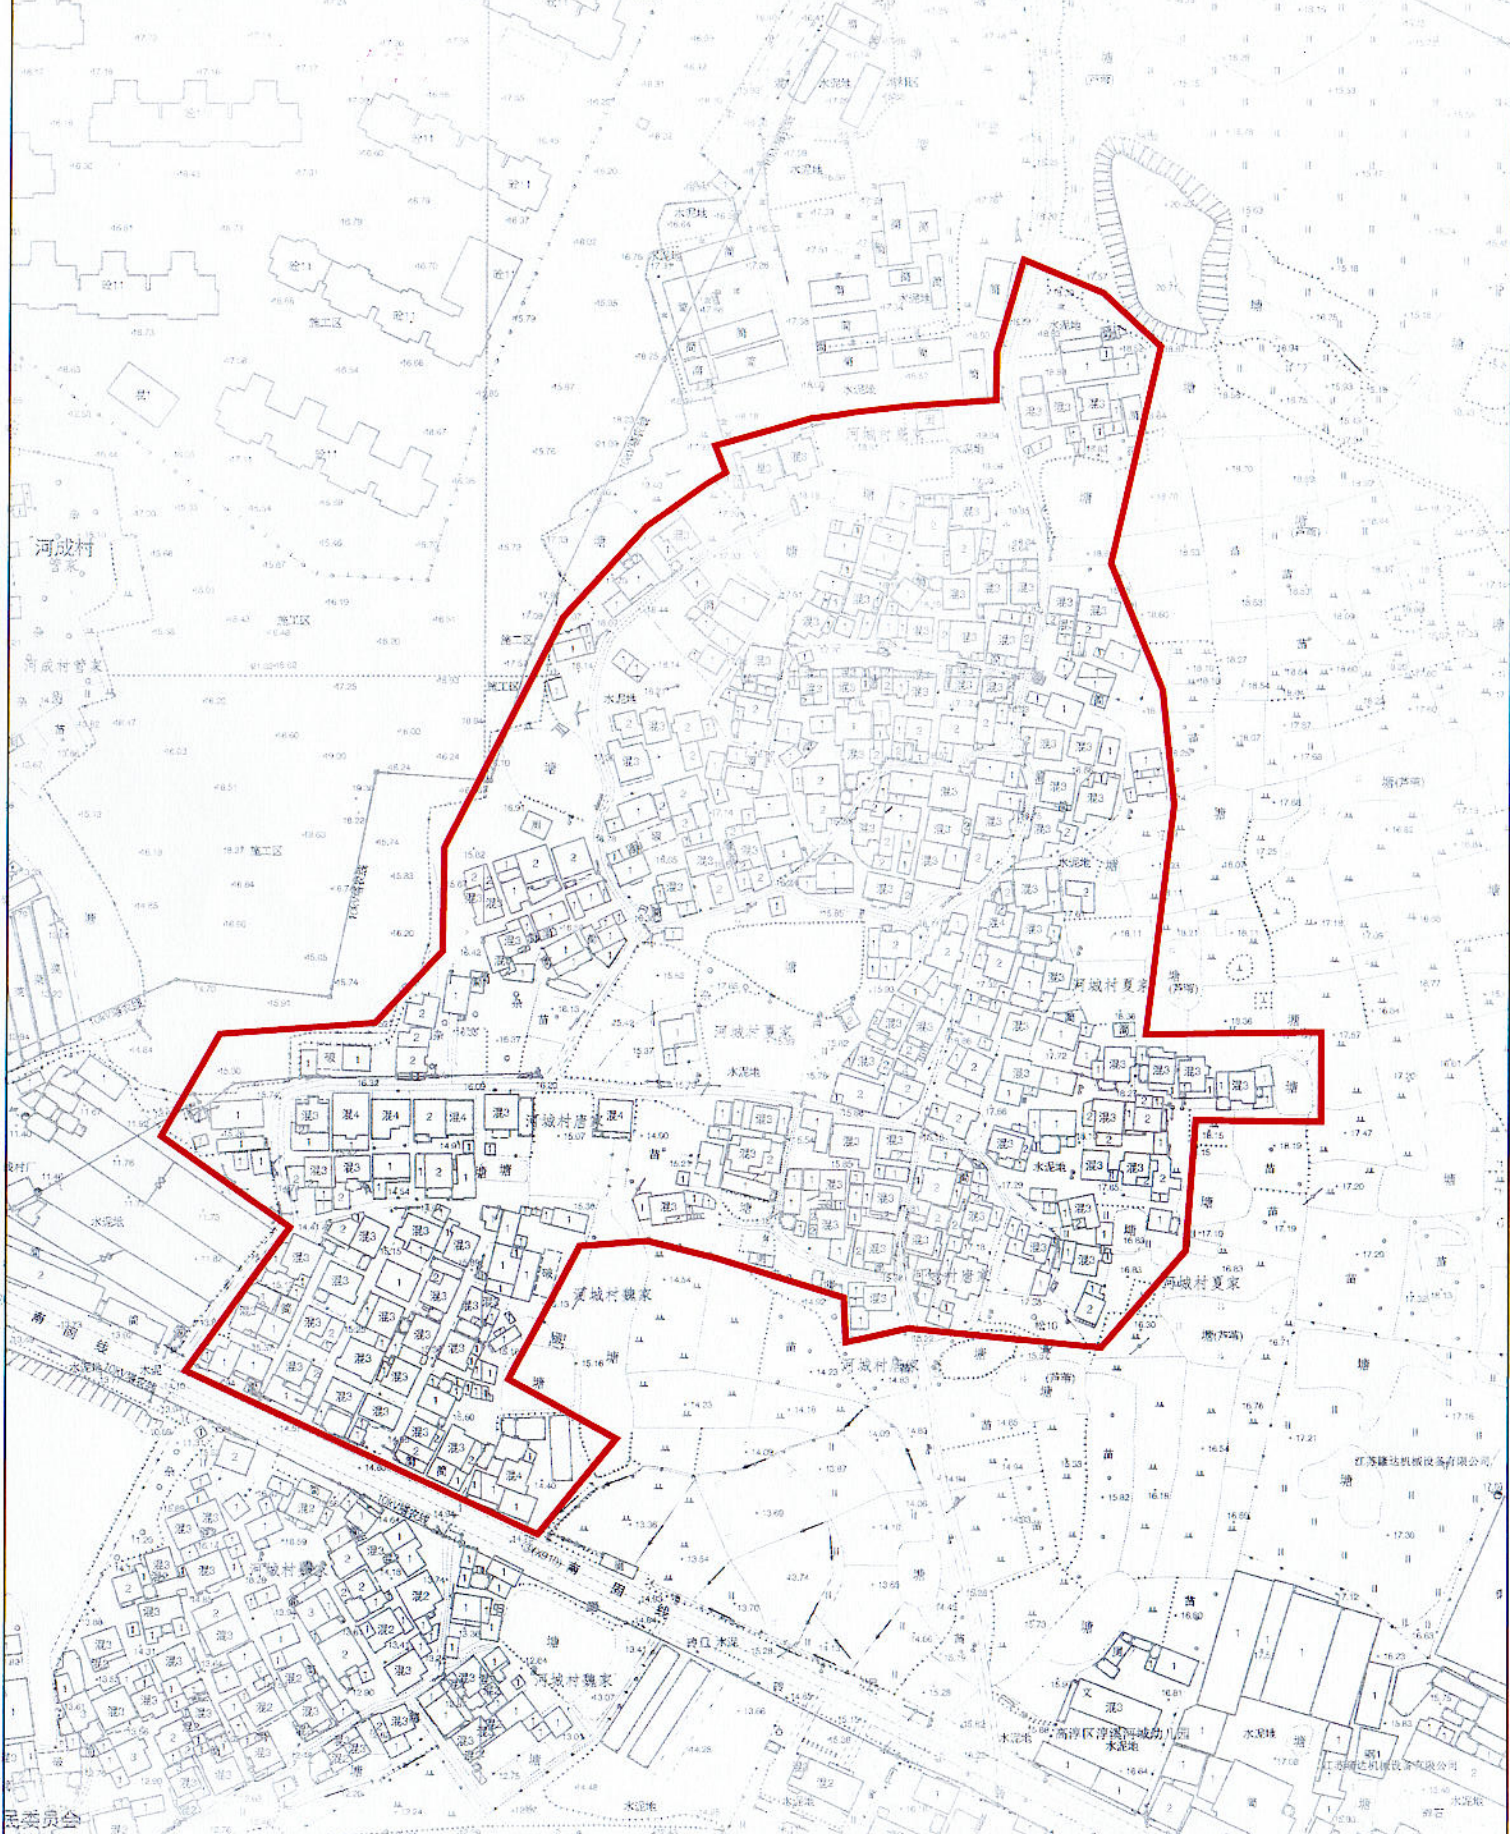

淳溪街道河城片区夏家、唐家拟房屋征收地块范围示意图

红线仅为示意，具体征收范围以相关职能部门确定为准。