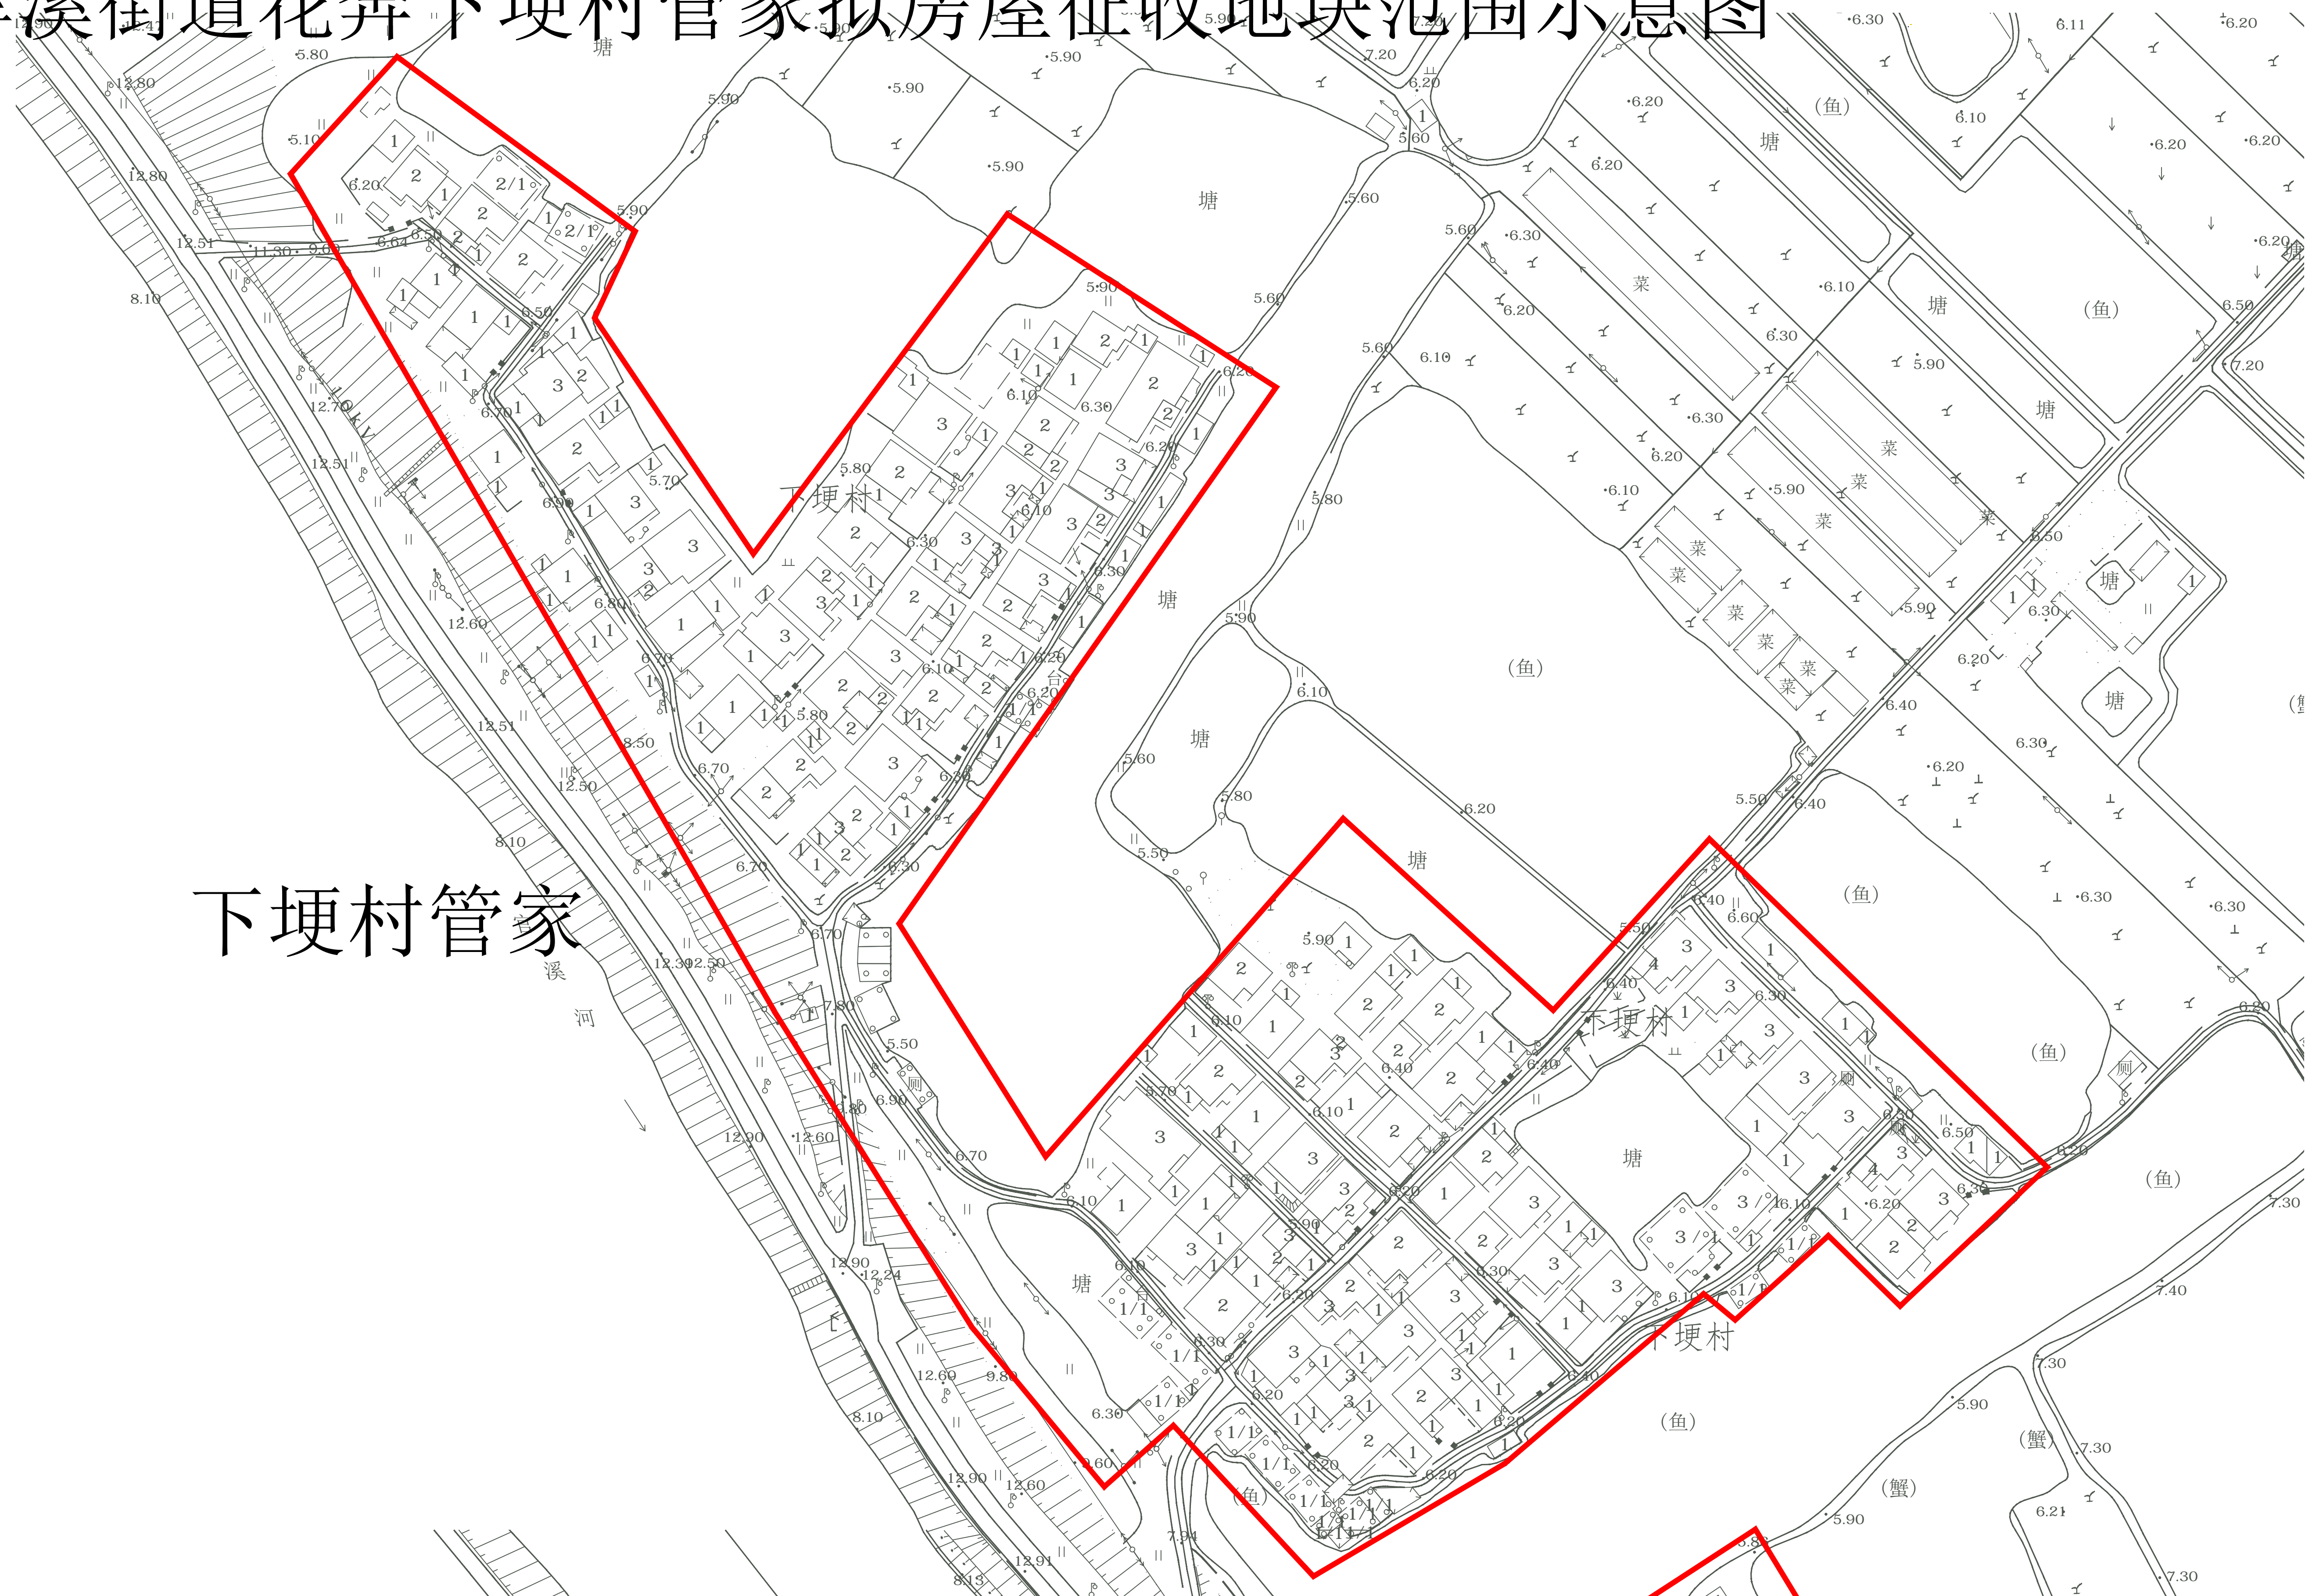

淳溪街道花奔下埂村管家拟房屋征收地块范围示意图

下埂村管家

红线仅为示意，具体征收范围以相关职能部门确定为准。